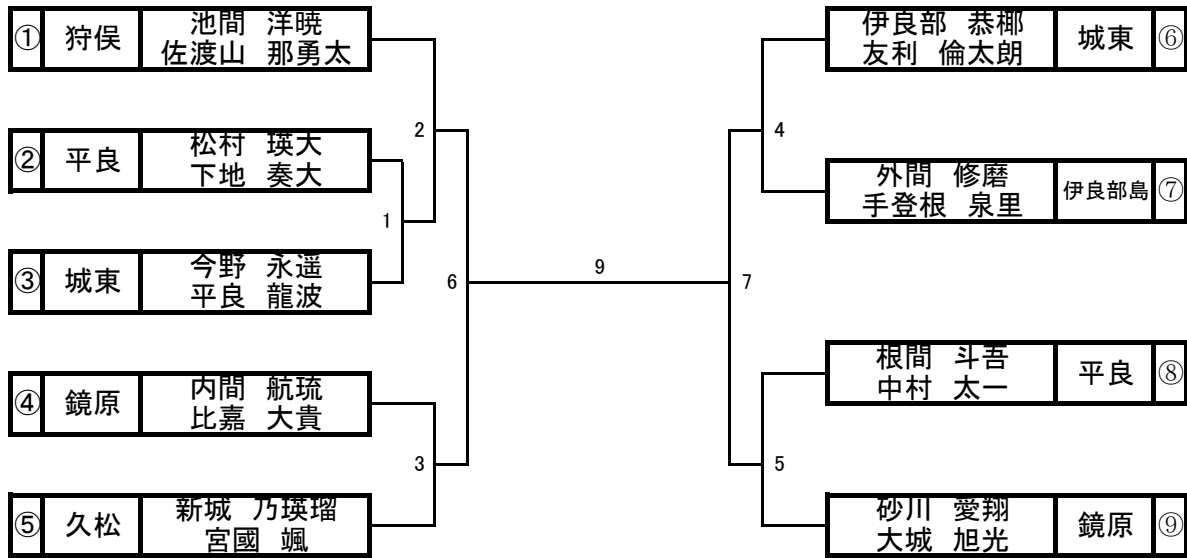

3位決定戦

優勝			準優勝		
3位			4位		

第44回全宮古中学校春季総合バドミントン大会

個人戦女子ダブルスGD

日時: 令和7年1月18日(土)、19日(日) 平良中学校体育館

3位決定戦

優勝			準優勝		
3位			4位		

第44回全宮古中学校春季総合バドミントン大会

個人戦男子ダブルスBD

日時: 令和7年1月18日(土)、19日(日) 平良中学校体育館

3位決定戦

優勝			準優勝		
3位			4位		

第44回全宮古中学校春季総合バドミントン大会 試合予定タイムテーブル

期日	試合・コート番号						備考
	1	2	3	4	5	6	
大会 1日目 (1月18日)	GT1		GT2				9:30試合開始 21点(最大30点) の3ゲーム制
	BT1						
	GT3		GT4				
	BT2		BT3				
	換気						
	<u>GT5</u>			<u>GT6</u>			女子団体決勝、順位決定
	<u>BT4</u>			<u>BT5</u>			男子団体決勝、順位決定
	換気						団体戦に出場していない 選手のみ練習可
	GS1	GS2	GS3	GD1	GD2	GD3	個人戦開始
	BS1	BS2	BS3	BS4	BS5	BS6	12時30分頃予定
	BS7	BS8	BS9	BD1	GS4	GS5	個人戦開始 21点(最大30点) の3ゲーム制
	GS6	GS7	GS8	GS9	GS10	GS11	
	GD4	GD5	GD6	GD7	GD8	GD9	
	GD10	GD11	BS10	BS11	BS12	BS13	
BS14	BS15	BS16	BS17			1日目終了	
						15時頃予定	
大会 2日目 (1月19日)	GS12	GS13	GS14	GS15	GD12	GD13	9:00試合開始 21点(最大30点まで) の3ゲーム制
	GD14	GD15	BS18	BS19	BS20	BS21	
	BD2	BD3	BD4	BD5			
	GS16	GS17	GD16	GD17	BS22	BS23	
	BD6	BD7					
	換気						
	<u>GS16</u>	<u>GS17</u>	<u>GD18</u>	<u>GD19</u>			男女決勝、順位決定
	<u>BS24</u>	<u>BS25</u>	<u>BD8</u>	<u>BD9</u>			
							2日目終了
							閉会式12時頃予定