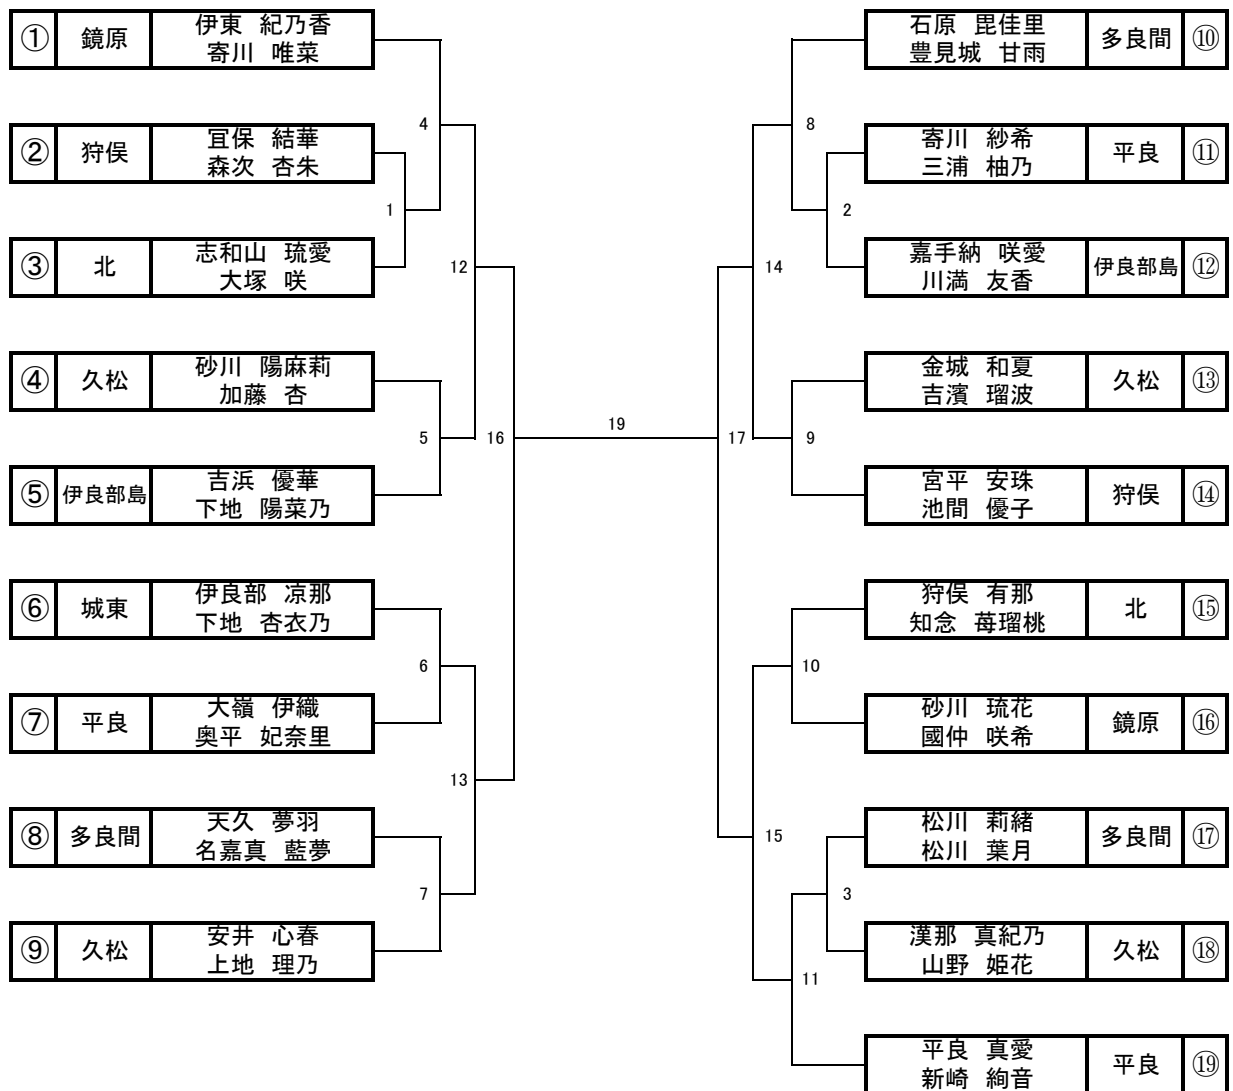

第44回全宮古中学校春季総合バドミントン大会
日時:令和7年1月18日(土)平良中学校体育館

団体戦

男子団体(BT)

女子団体(GT)

第44回全宮古中学校春季総合バドミントン大会 **個人戦女子シングルスGS**

日時: 令和7年1月18日(土)、19日(日) 平良中学校体育館

3位決定戦

優勝			準優勝		
3位			4位		

3位決定戦

優勝			準優勝		
3位			4位		

第44回全宮古中学校春季総合バドミントン大会

個人戦女子ダブルスGD

日時: 令和7年1月18日(土)、19日(日) 平良中学校体育館

3位決定戦

優勝			準優勝		
3位			4位		

第44回全宮古中学校春季総合バドミントン大会

個人戦男子ダブルスBD

日時: 令和7年1月18日(土)、19日(日) 平良中学校体育館

3位決定戦

優勝			準優勝		
3位			4位		

第44回全宮古中学校春季総合バドミントン大会 試合予定タイムテーブル

期日	試合・コート番号						備考
	1	2	3	4	5	6	
大会 1日目 (1月18日)	GT1		GT2				9:30試合開始 21点(最大30点) の3ゲーム制
	BT1						
	GT3		GT4				
	BT2		BT3				
	換気						
	<u>GT5</u>			<u>GT6</u>			女子団体決勝、順位決定
	<u>BT4</u>			<u>BT5</u>			男子団体決勝、順位決定
	換気						団体戦に出場していない 選手のみ練習可
	GS1	GS2	GS3	GD1	GD2	GD3	個人戦開始
	BS1	BS2	BS3	BS4	BS5	BS6	12時30分頃予定
	BS7	BS8	BS9	BD1	GS4	GS5	個人戦開始 21点(最大30点) の3ゲーム制
	GS6	GS7	GS8	GS9	GS10	GS11	
	GD4	GD5	GD6	GD7	GD8	GD9	
	GD10	GD11	BS10	BS11	BS12	BS13	
BS14	BS15	BS16	BS17			1日目終了	
						15時頃予定	
大会 2日目 (1月19日)	GS12	GS13	GS14	GS15	GD12	GD13	9:00試合開始 21点(最大30点まで) の3ゲーム制
	GD14	GD15	BS18	BS19	BS20	BS21	
	BD2	BD3	BD4	BD5			
	GS16	GS17	GD16	GD17	BS22	BS23	
	BD6	BD7					
	換気						
	<u>GS16</u>	<u>GS17</u>	<u>GD18</u>	<u>GD19</u>			男女決勝、順位決定
	<u>BS24</u>	<u>BS25</u>	<u>BD8</u>	<u>BD9</u>			
							2日目終了
							閉会式12時頃予定