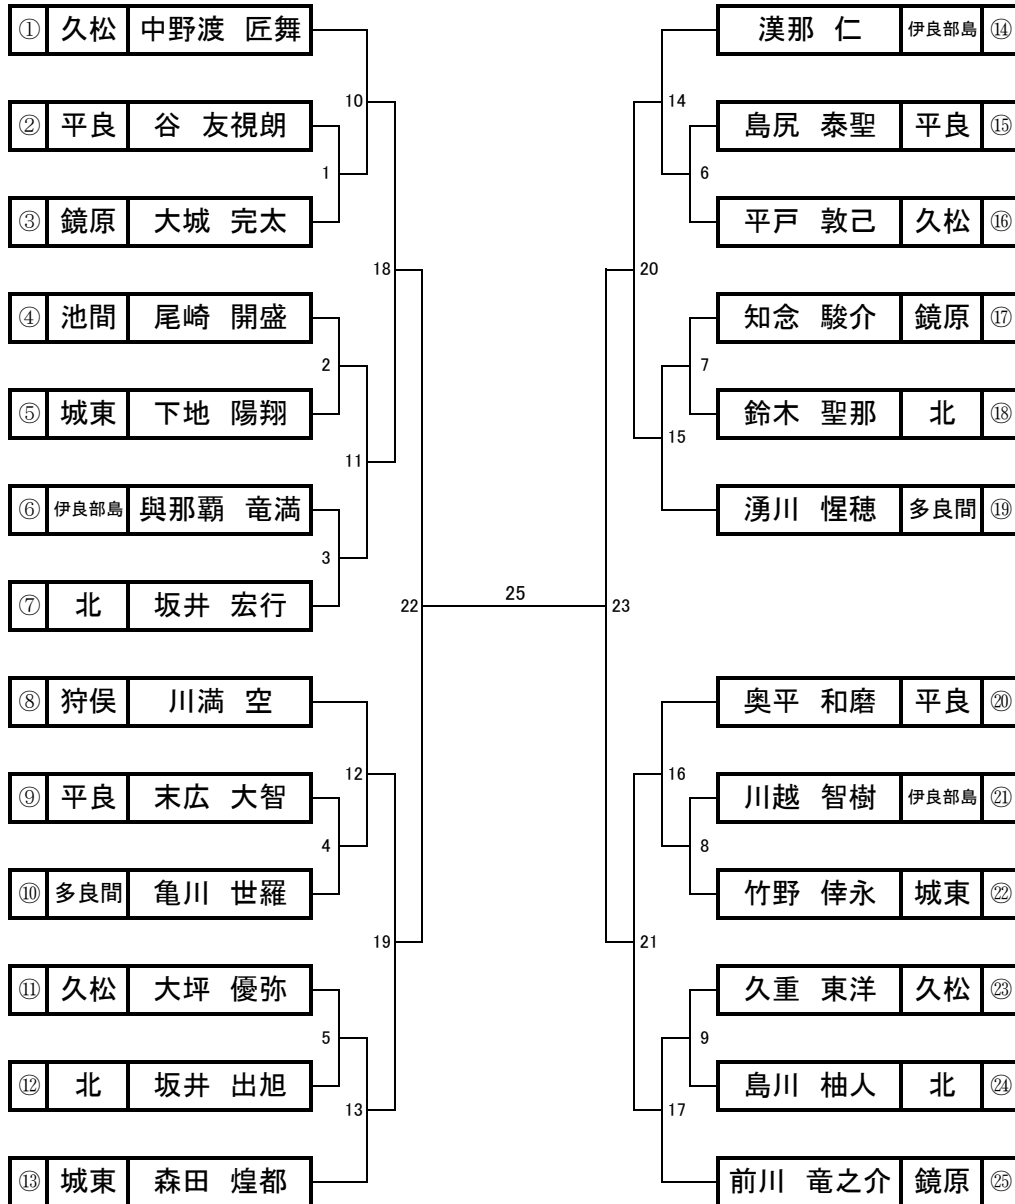

第44回全宮古中学校春季総合バドミントン大会
日時:令和7年1月18日(土)平良中学校体育館

団体戦

男子団体(BT)

女子団体(GT)

第44回全宮古中学校春季総合バドミントン大会 **個人戦女子シングルスGS**

日時: 令和7年1月18日(土)、19日(日) 平良中学校体育館

3位決定戦

優勝			準優勝		
3位			4位		

3位決定戦

優勝			準優勝		
3位			4位		

第44回全宮古中学校春季総合バドミントン大会

個人戦女子ダブルスGD

日時: 令和7年1月18日(土)、19日(日) 平良中学校体育館

3位決定戦

優勝			準優勝		
3位			4位		

第44回全宮古中学校春季総合バドミントン大会

個人戦男子ダブルスBD

日時: 令和7年1月18日(土)、19日(日) 平良中学校体育館

3位決定戦

優勝			準優勝		
3位			4位		

第44回全宮古中学校春季総合バドミントン大会 試合予定タイムテーブル

期日	試合・コート番号						備考
	1	2	3	4	5	6	
大会 1日目 (1月18日)	GT1		GT2				9:30試合開始 21点(最大30点) の3ゲーム制
	BT1						
	GT3		GT4				
	BT2		BT3				
	換気						
	<u>GT5</u>			<u>GT6</u>			女子団体決勝、順位決定
	<u>BT4</u>			<u>BT5</u>			男子団体決勝、順位決定
	換気						団体戦に出場していない 選手のみ練習可
	GS1	GS2	GS3	GD1	GD2	GD3	個人戦開始
	BS1	BS2	BS3	BS4	BS5	BS6	12時30分頃予定
	BS7	BS8	BS9	BD1	GS4	GS5	個人戦開始 21点(最大30点) の3ゲーム制
	GS6	GS7	GS8	GS9	GS10	GS11	
	GD4	GD5	GD6	GD7	GD8	GD9	
	GD10	GD11	BS10	BS11	BS12	BS13	
BS14	BS15	BS16	BS17			1日目終了	
						15時頃予定	
大会 2日目 (1月19日)	GS12	GS13	GS14	GS15	GD12	GD13	9:00試合開始 21点(最大30点まで) の3ゲーム制
	GD14	GD15	BS18	BS19	BS20	BS21	
	BD2	BD3	BD4	BD5			
	GS16	GS17	GD16	GD17	BS22	BS23	
	BD6	BD7					
	換気						
	<u>GS16</u>	<u>GS17</u>	<u>GD18</u>	<u>GD19</u>			男女決勝、順位決定
	<u>BS24</u>	<u>BS25</u>	<u>BD8</u>	<u>BD9</u>			
							2日目終了
							閉会式12時頃予定