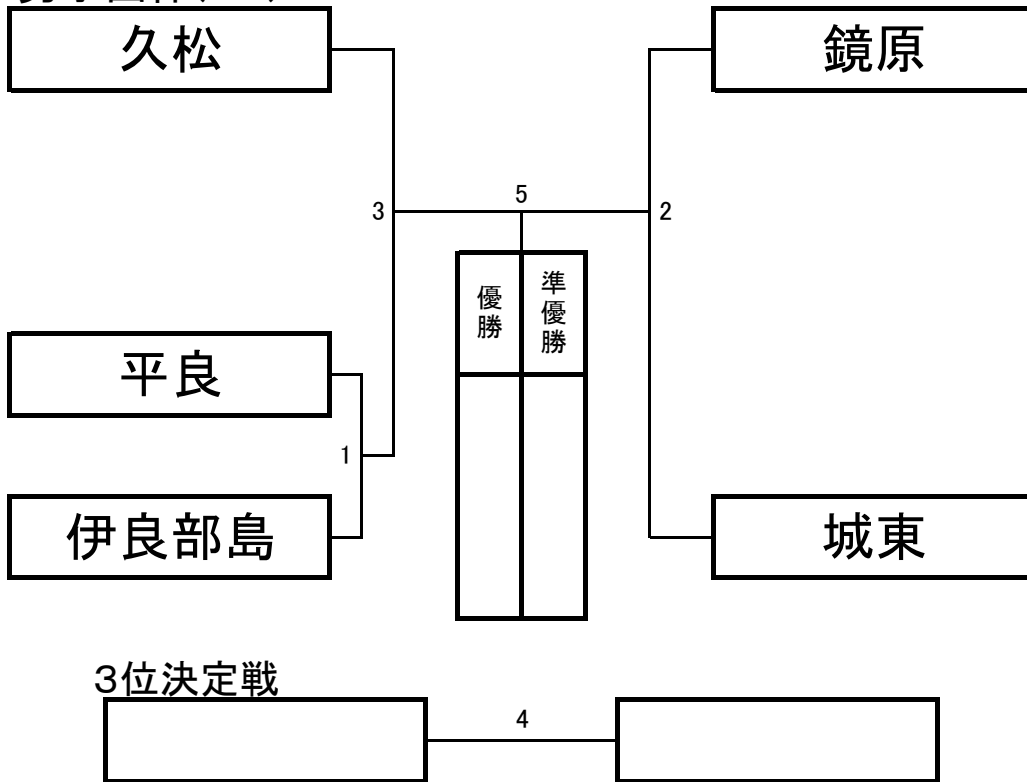

第44回全宮古中学校春季総合バドミントン大会
日時:令和7年1月18日(土)平良中学校体育館

団体戦

男子団体(BT)

女子団体(GT)

第44回全宮古中学校春季総合バドミントン大会 **個人戦女子シングルスGS**

日時: 令和7年1月18日(土)、19日(日) 平良中学校体育館

3位決定戦

優勝			準優勝		
3位			4位		

3位決定戦

優勝			準優勝		
3位			4位		

第44回全宮古中学校春季総合バドミントン大会

個人戦女子ダブルスGD

日時: 令和7年1月18日(土)、19日(日) 平良中学校体育館

3位決定戦

優勝			準優勝		
3位			4位		

第44回全宮古中学校春季総合バドミントン大会