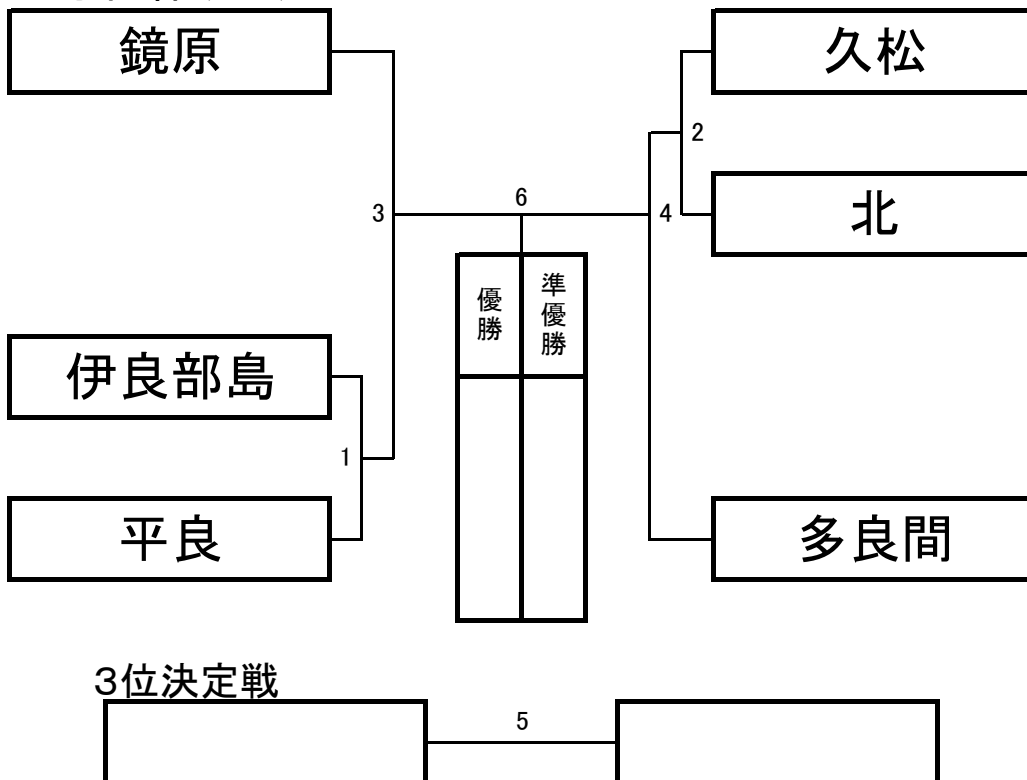

第44回全宮古中学校春季総合バドミントン大会
日時:令和7年1月18日(土)平良中学校体育館

団体戦

男子団体(BT)

女子団体(GT)

第44回全宮古中学校春季総合バドミントン大会 **個人戦女子シングルスGS**

日時: 令和7年1月18日(土)、19日(日) 平良中学校体育館

3位決定戦

優勝			準優勝		
3位			4位		

3位決定戦

優勝			準優勝		
3位			4位		

第44回全宮古中学校春季総合バドミントン大会

個人戦女子ダブルスGD

日時: 令和7年1月18日(土)、19日(日) 平良中学校体育館

3位決定戦

優勝			準優勝		
3位			4位		

第44回全宮古中学校春季総合バドミントン大会

個人戦男子ダブルスBD

日時: 令和7年1月18日(土)、19日(日) 平良中学校体育館

3位決定戦

優勝			準優勝		
3位			4位		

第44回全宮古中学校春季総合バドミントン大会 試合予定タイムテーブル

期日	試合・コート番号						備考
	1	2	3	4	5	6	
大会 1日目 (1月18日)	GT1		GT2				9:30試合開始 21点(最大30点) の3ゲーム制
	BT1						
	GT3		GT4				
	BT2		BT3				
	換気						
	<u>GT5</u>			<u>GT6</u>			女子団体決勝、順位決定
	<u>BT4</u>			<u>BT5</u>			男子団体決勝、順位決定
	換気						団体戦に出場していない 選手のみ練習可
	GS1	GS2	GS3	GD1	GD2	GD3	個人戦開始
	BS1	BS2	BS3	BS4	BS5	BS6	12時30分頃予定
	BS7	BS8	BS9	BD1	GS4	GS5	個人戦開始 21点(最大30点) の3ゲーム制
	GS6	GS7	GS8	GS9	GS10	GS11	
	GD4	GD5	GD6	GD7	GD8	GD9	
	GD10	GD11	BS10	BS11	BS12	BS13	
BS14	BS15	BS16	BS17			1日目終了	
						15時頃予定	
大会 2日目 (1月19日)	GS12	GS13	GS14	GS15	GD12	GD13	9:00試合開始 21点(最大30点まで) の3ゲーム制
	GD14	GD15	BS18	BS19	BS20	BS21	
	BD2	BD3	BD4	BD5			
	GS16	GS17	GD16	GD17	BS22	BS23	
	BD6	BD7					
	換気						
	<u>GS16</u>	<u>GS17</u>	<u>GD18</u>	<u>GD19</u>			男女決勝、順位決定
	<u>BS24</u>	<u>BS25</u>	<u>BD8</u>	<u>BD9</u>			
							2日目終了
							閉会式12時頃予定