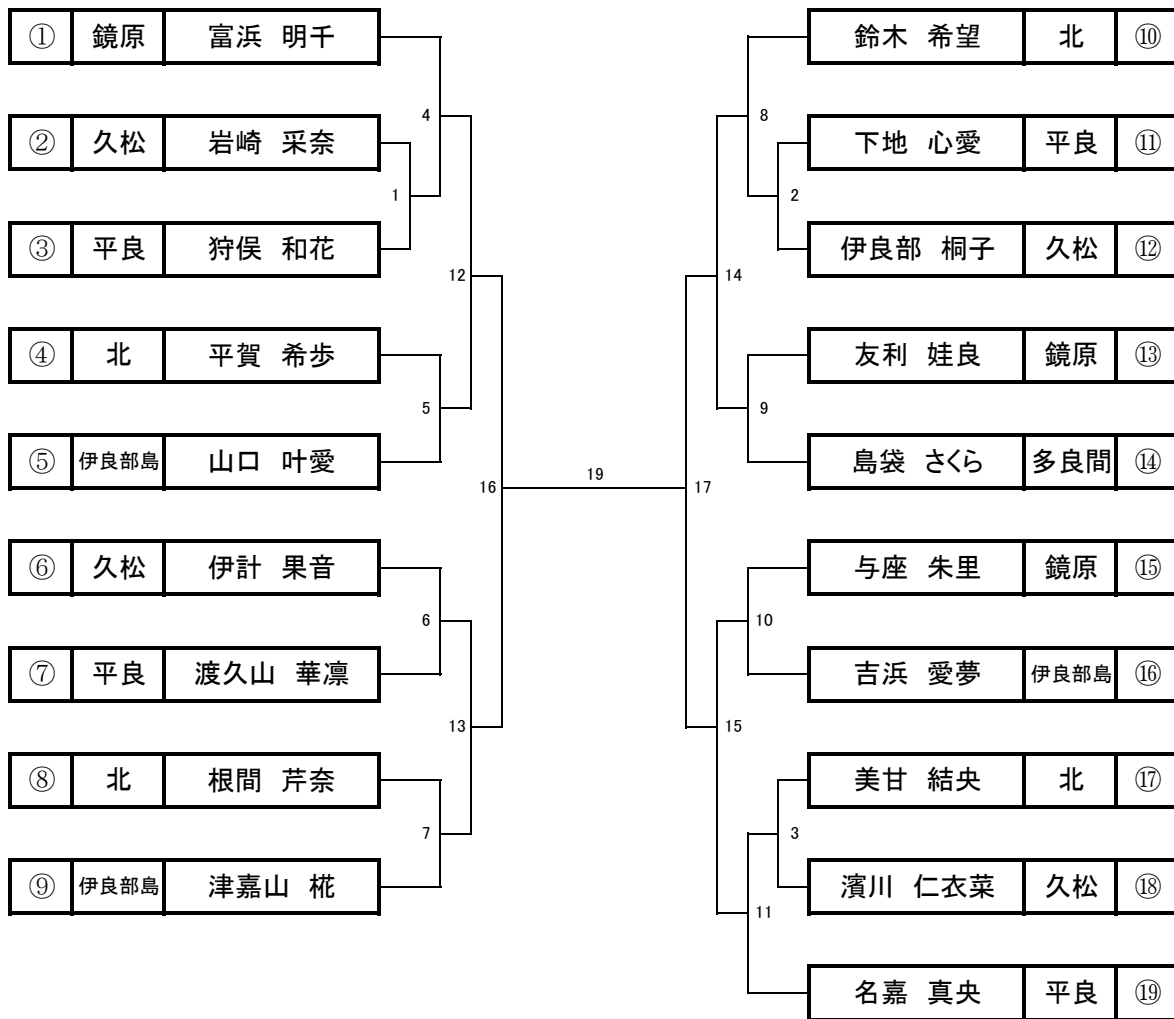

第44回全宮古中学校春季総合バドミントン大会
日時:令和7年1月18日(土)平良中学校体育館

団体戦

男子団体(BT)

女子団体(GT)

第44回全宮古中学校春季総合バドミントン大会 **個人戦女子シングルスGS**

日時: 令和7年1月18日(土)、19日(日) 平良中学校体育館

3位決定戦

優勝			準優勝		
3位			4位		

3位決定戦

優勝			準優勝		
3位			4位		

第44回全宮古中学校春季総合バドミントン大会

個人戦女子ダブルスGD

日時: 令和7年1月18日(土)、19日(日) 平良中学校体育館

3位決定戦

優勝			準優勝		
3位			4位		

第44回全宮古中学校春季総合バドミントン大会

個人戦男子ダブルスBD

日時: 令和7年1月18日(土)、19日(日) 平良中学校体育館

3位決定戦

優勝			準優勝		
3位			4位		

第44回全宮古中学校春季総合バドミントン大会 試合予定タイムテーブル

期日	試合・コート番号						備考
	1	2	3	4	5	6	
大会 1日目 (1月18日)	GT1		GT2				9:30試合開始 21点(最大30点) の3ゲーム制
	BT1						
	GT3		GT4				
	BT2		BT3				
	換気						
	<u>GT5</u>			<u>GT6</u>			女子団体決勝、順位決定
	<u>BT4</u>			<u>BT5</u>			男子団体決勝、順位決定
	換気						団体戦に出場していない 選手のみ練習可
	GS1	GS2	GS3	GD1	GD2	GD3	個人戦開始
	BS1	BS2	BS3	BS4	BS5	BS6	12時30分頃予定
	BS7	BS8	BS9	BD1	GS4	GS5	個人戦開始 21点(最大30点) の3ゲーム制
	GS6	GS7	GS8	GS9	GS10	GS11	
	GD4	GD5	GD6	GD7	GD8	GD9	
	GD10	GD11	BS10	BS11	BS12	BS13	
BS14	BS15	BS16	BS17			1日目終了	
						15時頃予定	
大会 2日目 (1月19日)	GS12	GS13	GS14	GS15	GD12	GD13	9:00試合開始 21点(最大30点まで) の3ゲーム制
	GD14	GD15	BS18	BS19	BS20	BS21	
	BD2	BD3	BD4	BD5			
	GS16	GS17	GD16	GD17	BS22	BS23	
	BD6	BD7					
	換気						
	<u>GS16</u>	<u>GS17</u>	<u>GD18</u>	<u>GD19</u>			男女決勝、順位決定
	<u>BS24</u>	<u>BS25</u>	<u>BD8</u>	<u>BD9</u>			
							2日目終了
							閉会式12時頃予定